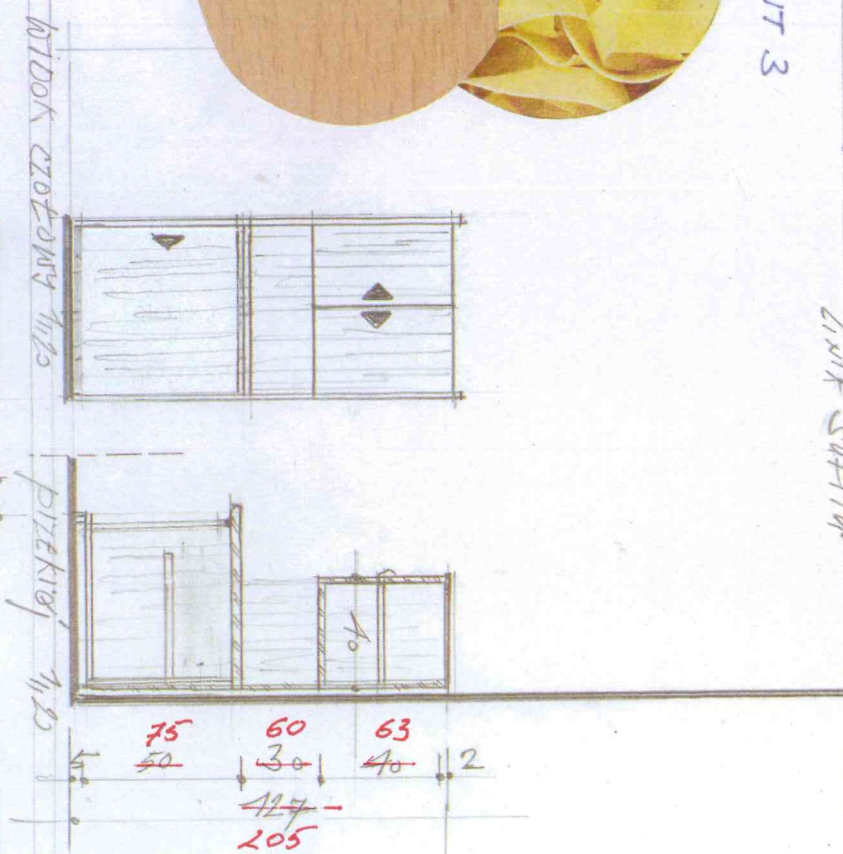

Regał kuchenny szerokości 60 cm – 32 kpl.

SEGMENT 3

2,01 x 2,011 m

czarna lakierowana z białym
 HEBLIOWE 13MM
 OKLEJINA BUK JASNY
 DOŁYK / BIAŁY LAMINAT
 AKCESORIA ZŁOTY
 Okucia
 Czynny HHT
 Później 1,120

PRACOWNIA ARCHITEKTURY WNETRZ		DATA	NR RYS.
JERZY MIKOŁAJCZAK			18
INWESTOR	Uniwersytet Technologiczno-Przyrodniczy w Bydgoszczy		
TEMAT	Projekt wnętrz DS I		SKALA
PROJEKTANT	Mgr Jerzy Mikołajczak		
NAZWA RYS.			